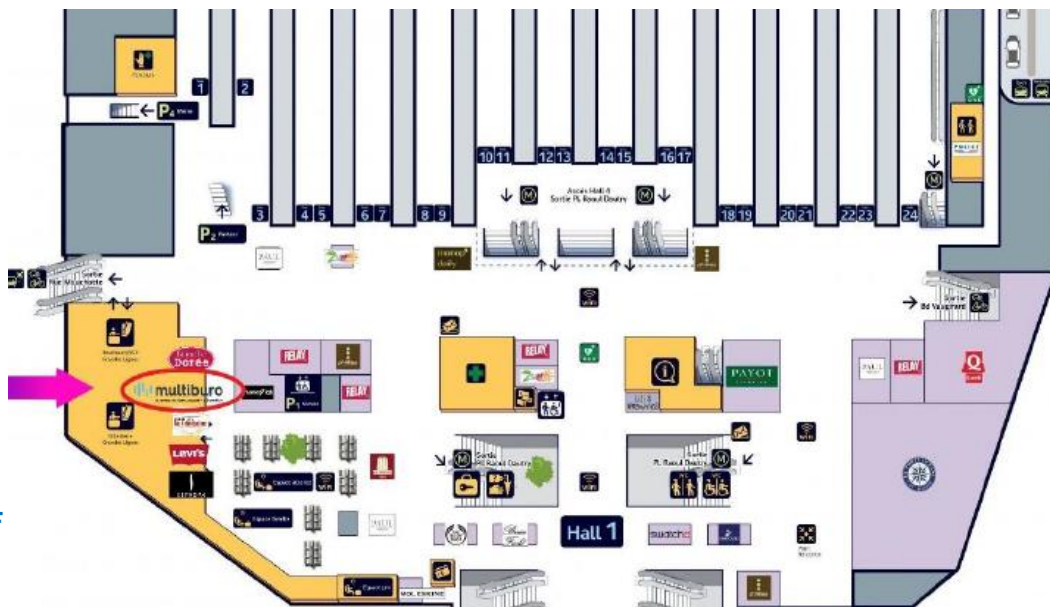

## REJOINDRE VOTRE FORMATION AU CENTRE DES AFFAIRES MULTIBURO GARE MONTPARNASSE

Le Centre d'affaires est situé dans le bâtiment de la prestigieuse Gare Montparnasse

46 bis Avenue du Maine  
75015 Paris

CONTACT 01 30 85 24 90

Gare SNCF  
Niveau 2

### TAXI

• Sur le parvis de la Gare Montparnasse